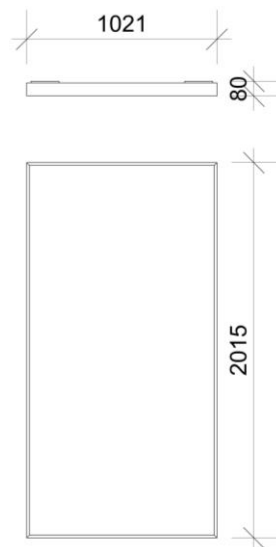

WALL FRAME

- 1 wandpaneel 200.5x101 cm (Wall frame 201) of 241x121 cm (Wall frame 241)
- Inclusief wisselbare tegelborden
- Beschikbaar met geïntegreerde LED verlichting (optioneel)
- BxDxH: 1021x80x2015 mm (Wall frame 201)
BxDxH: 1221x80x2420 mm (Wall frame 241)
- Andere afmetingen op aanvraag

WALL FRAME 201

WALL FRAME 241