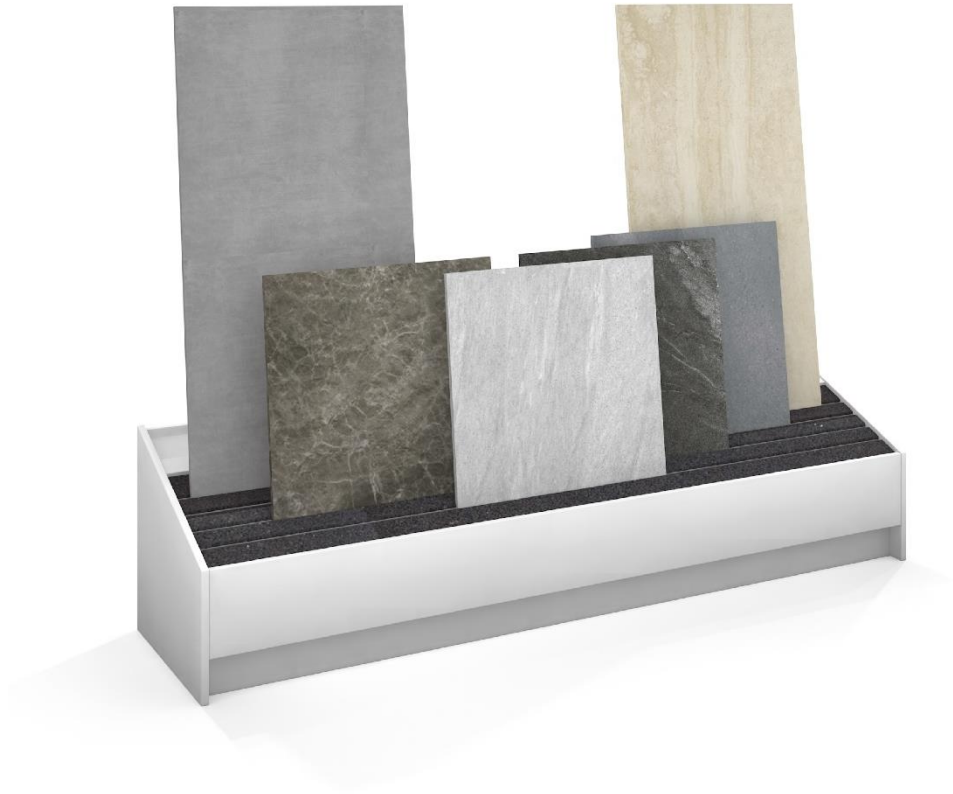

# VARIO 2

- Display met 4 groeven voor de presentatie van losse (grootformaat) tegels
- Met granulaat rubber bekleed
- Uitbreidbaar, model is onderling koppelbaar
- BxDxH: 2000x540x510 mm