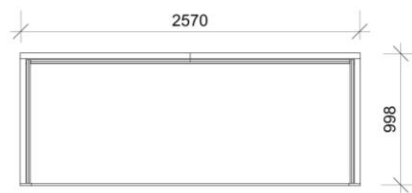

U-BOX

- 1 vloerpaneel en 3 wandpanelen
- Wisselbare tegelborden
- Beschikbare afmetingen
  181x90 cm
  181x121 cm
  241x90 cm
  241x121 cm
- Andere afmetingen op aanvraag