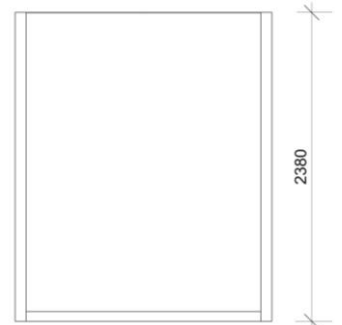

# U-BOX

- 1 vloerpaneel en 3 wandpanelen
- Wisselbare tegelborden
- Beschikbare afmetingen  
181x90 cm  
181x121 cm  
241x90 cm  
241x121 cm
- Andere afmetingen op aanvraag

**U-BOX 181-90**

**U-BOX 181-121**