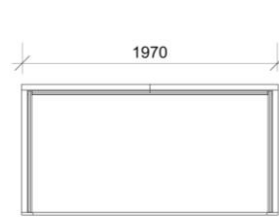

# U-BOX

- 1 vloerpaneel en 3 wandpanelen
- Wisselbare tegelborden
- Beschikbare afmetingen  
181x90 cm  
181x121 cm  
241x90 cm  
241x121 cm
- Andere afmetingen op aanvraag

**U-BOX 181-90**

**U-BOX 181-121**