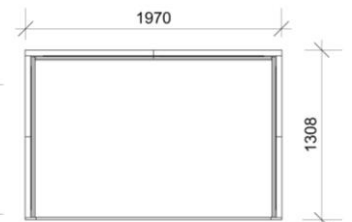

# U-BOX

- 1 vloerpaneel en 3 wandpanelen
- Wisselbare tegelborden
- Beschikbare afmetingen  
181x90 cm  
181x121 cm  
241x90 cm  
241x121 cm
- Andere afmetingen op aanvraag

**U-BOX 181-90**

**U-BOX 181-121**