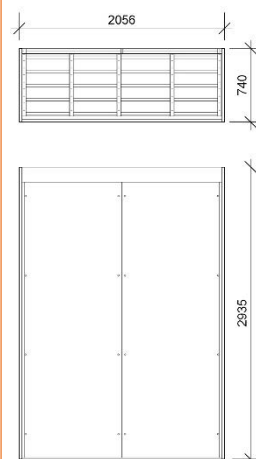

- Modulair systeem voor de presentatie van grote tegels of tegelborden tot 270x120 cm
- 2 types verstelbare frames: voor tegels van 60 tot 100 cm breedte en voor tegels van 75 tot 120 cm breedte
- In de hoogte verstelbare beugels voor verschillende tegelformaten
- Koppelbare modules van 2 en 3 meter, uitbreidbaar
- BxDxH: 2056x740x2935 mm (Sliding Inn 2)
  BxDxH: 3056x740x2935 mm (Sliding Inn 3)

SLIDING INN 2