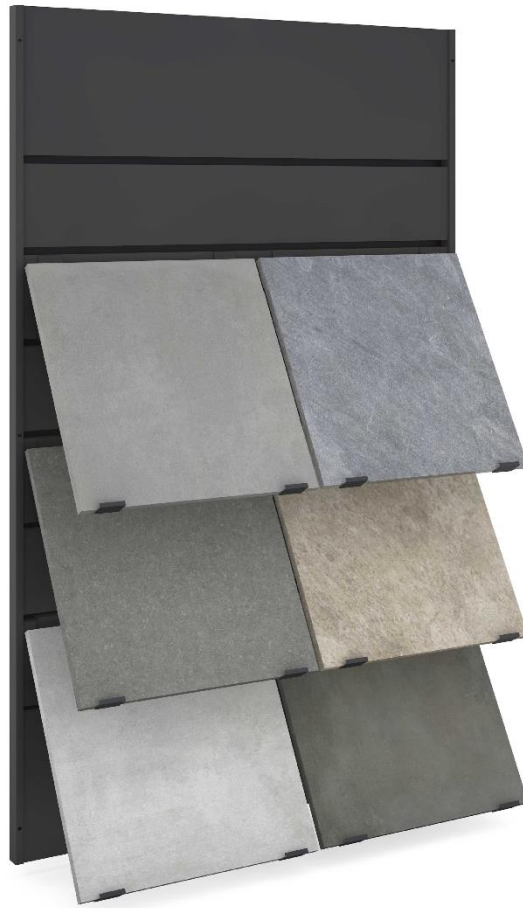

OUTDOOR WALL

- Presentatiewand voor losse buitentegels
- Diverse Outdoor haken beschikbaar
- BxDxH: 1250x40x1980 mm