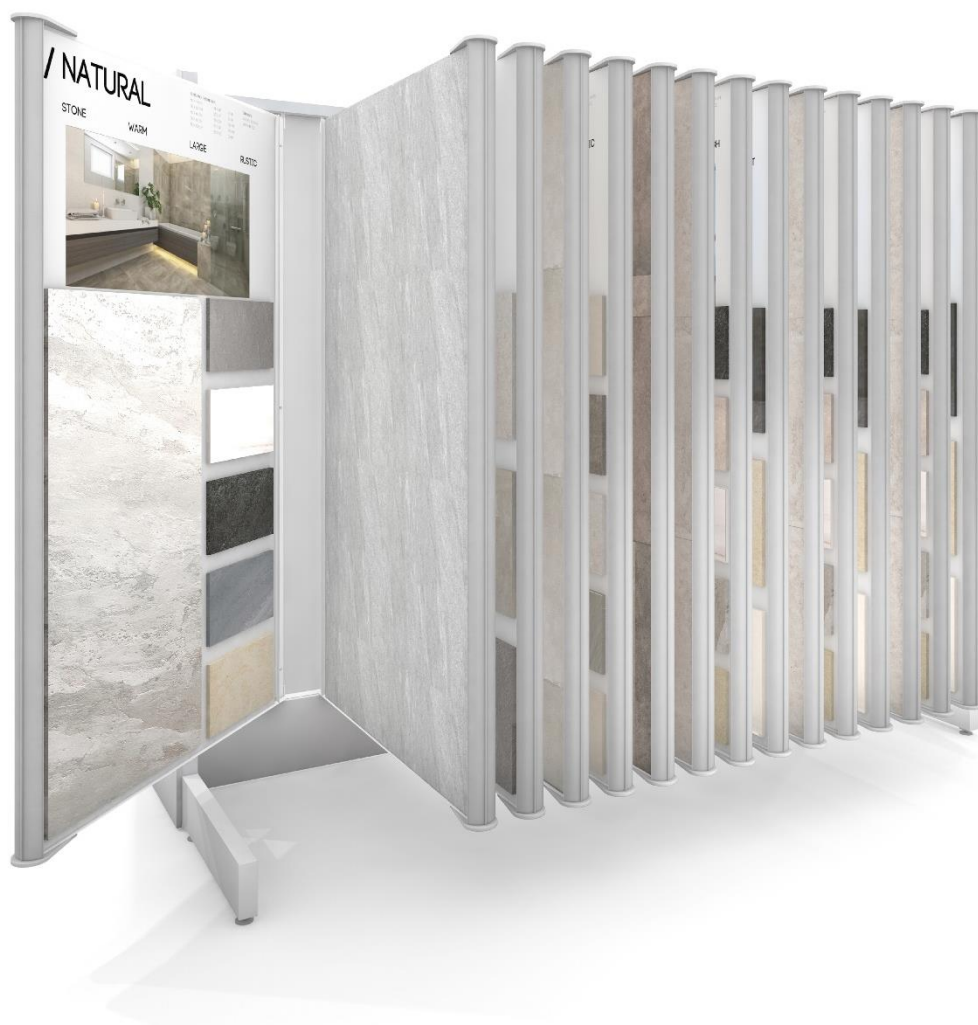

# NOMA 30 XL

- 15 klappanelen voor 30 tegelborden 209x123 cm
- Paneel met aluminium frontprofiel en verstelbaar profiel achteraan
- Houten afwerking van de voetsokkel optioneel
- Verkrijgbaar met verlichtingsluifel met LED spots (optioneel)
- BxDxH: 2980x1684x2440 mm