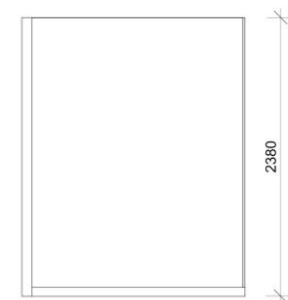

HOEKBOX

- 1 vloerpaneel en 2 wandpanelen
- Wisselbare tegelborden
- Beschikbare afmetingen
121x90 cm
121x121 cm
181x90 cm
181x121 cm
- Andere afmetingen op aanvraag

**HOEKBOX
121-90**

**HOEKBOX
121-121**

**HOEKBOX
181-90**

**HOEKBOX 181-
121**