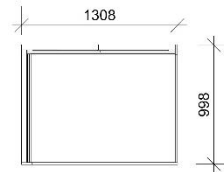

HOEKBOX

- 1 vloerpaneel en 2 wandpanelen
- Wisselbare tegelborden
- Beschikbare afmetingen
121x90 cm
121x121 cm
181x90 cm
181x121 cm
- Andere afmetingen op aanvraag

**HOEKBOX
121-90**

**HOEKBOX
121-121**

**HOEKBOX
181-90**

**HOEKBOX 181-
121**