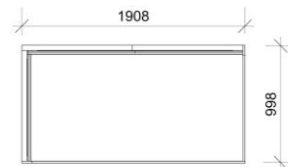

HOEKBOX

- 1 vloerpaneel en 2 wandpanelen
- Wisselbare tegelborden
- Beschikbare afmetingen
  121x90 cm
  121x121 cm
  181x90 cm
  181x121 cm
- Andere afmetingen op aanvraag