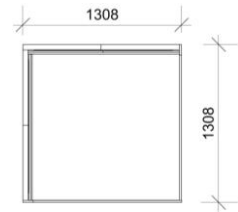

HOEKBOX

- 1 vloerpaneel en 2 wandpanelen
- Wisselbare tegelborden
- Beschikbare afmetingen
121x90 cm
121x121 cm
181x90 cm
181x121 cm
- Andere afmetingen op aanvraag

**HOEKBOX
121-90**

**HOEKBOX
121-121**

**HOEKBOX
181-90**

**HOEKBOX 181-
121**