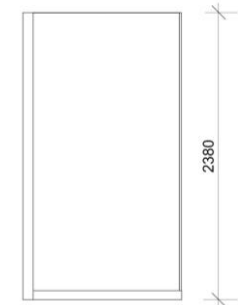

HOEKBOX

- 1 vloerpaneel en 2 wandpanelen
- Wisselbare tegelborden
- Beschikbare afmetingen
121x90 cm
121x121 cm
181x90 cm
181x121 cm
- Andere afmetingen op aanvraag

**HOEKBOX
121-90**

**HOEKBOX
121-121**

**HOEKBOX
181-90**

**HOEKBOX 181-
121**