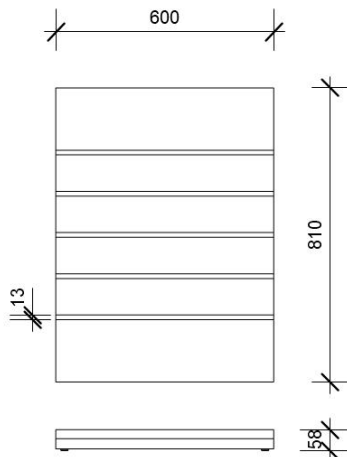

# GROOVE

- Display in zwarte MDF of bekleed met granulaat rubber (optioneel)
- 5 groeven voor losse tegels

## GROOVE 1

- Voor tegels tot 60x60 cm
- BxDxH: 400x670x58 mm

## GROOVE 2

- Voor tegels tot 80x80 cm
- BxDxH: 600x810x58 mm

## GROOVE 3

- Voor tegels tot 120x120 / 120x60 cm
- BxDxH: 1000x810x55 mm