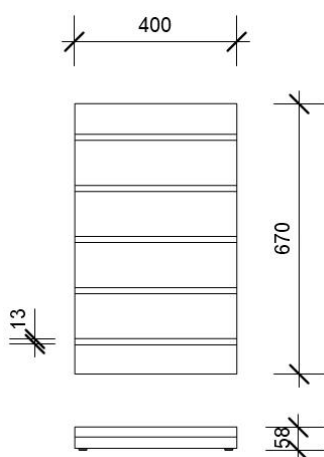

# GROOVE

- Display in zwarte MDF of bekleed met granulaat rubber (optioneel)
- 5 groeven voor losse tegels

## GROOVE 1

- Voor tegels tot 60x60 cm
- BxDxH: 400x670x58 mm

## GROOVE 2

- Voor tegels tot 80x80 cm
- BxDxH: 600x810x58 mm

## GROOVE 3

- Voor tegels tot 120x120 / 120x60 cm
- BxDxH: 1000x810x55 mm