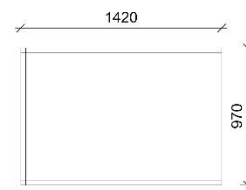

# FRAME BOX L

- Stalen frame box, verkrijgbaar in verschillende afmetingen
- Frame Box L 135-90 met
  - 1 wandpaneel 135x256 cm (bxh)
  - 1 vloerpaneel 135-90 cm (bxh)
- Frame Box L 120-120 met
  - 1 wandpaneel 120x256 cm (bxh)
  - 1 vloerpaneel 120x120 cm (bxh)
- Stalen frame 35 mm
- Voor tegels, parket/laminaat en mozaïek
- BxDxH: 1420x970x2630 mm (Frame Box L 135-90)
- BxDxH: 1270x1270x2630 mm (Frame Box L 120-120)

**FRAME BOX L  
135-90**

**FRAME BOX L  
120-120**