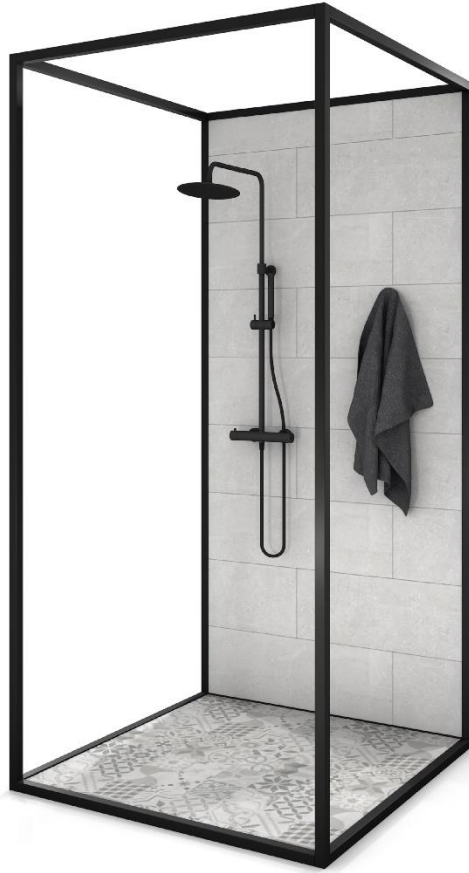

# FRAME BOX L

- Stalen frame box, verkrijgbaar in verschillende afmetingen
- Frame Box L 135-90 met
  - 1 wandpaneel 135x256 cm (bxh)
  - 1 vloerpaneel 135-90 cm (bxh)
- Frame Box L 120-120 met
  - 1 wandpaneel 120x256 cm (bxh)
  - 1 vloerpaneel 120x120 cm (bxh)
- Stalen frame 35 mm
- Voor tegels, parket/laminaat en mozaïek
- BxDxH: 1420x970x2630 mm (Frame Box L 135-90)
- BxDxH: 1270x1270x2630 mm (Frame Box L 120-120)

**FRAME BOX L  
135-90**

**FRAME BOX L  
120-120**