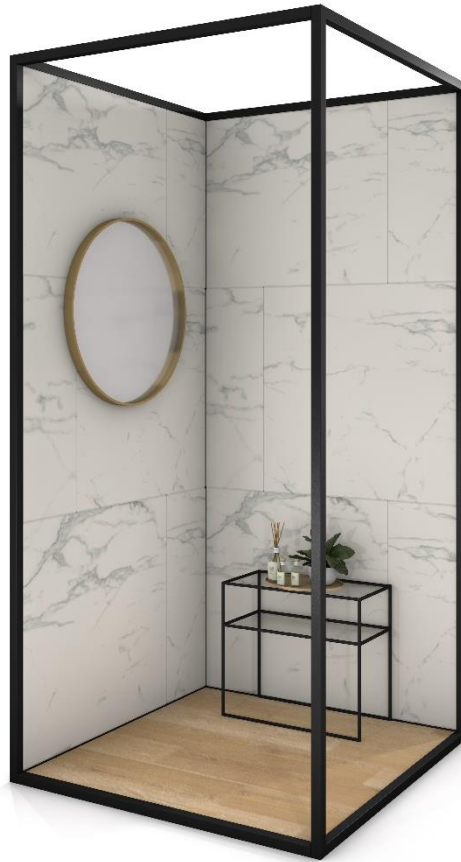

FRAME BOX CORNER

- Stalen frame box, verkrijgbaar in verschillende afmetingen
- Frame Box Corner 135-90 met
 - 1 wandpaneel 135x256 cm (bxh)
 - 1 wandpaneel 90x256 cm (bxh)
 - 1 vloerpaneel 135-90 cm (bxd)
- Frame Box Corner 120-120 met
 - 2 wandpanelen 120x256 cm (bxh)
 - 1 vloerpaneel 120x120 cm (bxd)
- Stalen frame 35 mm
- Voor tegels, parket/laminaat en mozaïek
- BxDxH: 1420x970x2630 mm (Frame Box Corner 135-90)
- BxDxH: 1270x1270x2630 mm (Frame Box Corner 120-120)

**FRAME BOX CORNER
135-90**

**FRAME BOX CORNER
120-120**