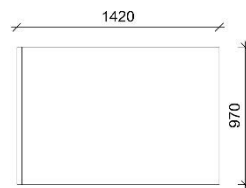

FRAME BOX CORNER

- Stalen frame box, verkrijgbaar in verschillende afmetingen
- Frame Box Corner 135-90 met
 - 1 wandpaneel 135x256 cm (bxh)
 - 1 wandpaneel 90x256 cm (bxh)
 - 1 vloerpaneel 135-90 cm (bxd)
- Frame Box Corner 120-120 met
 - 2 wandpanelen 120x256 cm (bxh)
 - 1 vloerpaneel 120x120 cm (bxd)
- Stalen frame 35 mm
- Voor tegels, parket/laminaat en mozaïek
- BxDxH: 1420x970x2630 mm (Frame Box Corner 135-90)
- BxDxH: 1270x1270x2630 mm (Frame Box Corner 120-120)

**FRAME BOX CORNER
135-90**

**FRAME BOX CORNER
120-120**