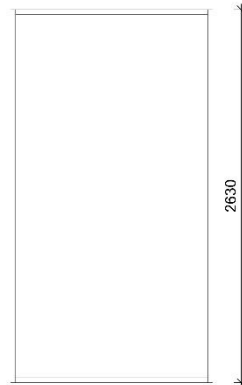

FRAME BOX CORNER

- Stalen frame box, verkrijgbaar in verschillende afmetingen
- Frame Box Corner 135-90 met
 - 1 wandpaneel 135x256 cm (bxh)
 - 1 wandpaneel 90x256 cm (bxh)
 - 1 vloerpaneel 135-90 cm (bxd)
- Frame Box Corner 120-120 met
 - 2 wandpanelen 120x256 cm (bxh)
 - 1 vloerpaneel 120x120 cm (bxd)
- Stalen frame 35 mm
- Voor tegels, parket/laminaat en mozaïek
- BxDxH: 1420x970x2630 mm (Frame Box Corner 135-90)
- BxDxH: 1270x1270x2630 mm (Frame Box Corner 120-120)

**FRAME BOX CORNER
135-90**

**FRAME BOX CORNER
120-120**