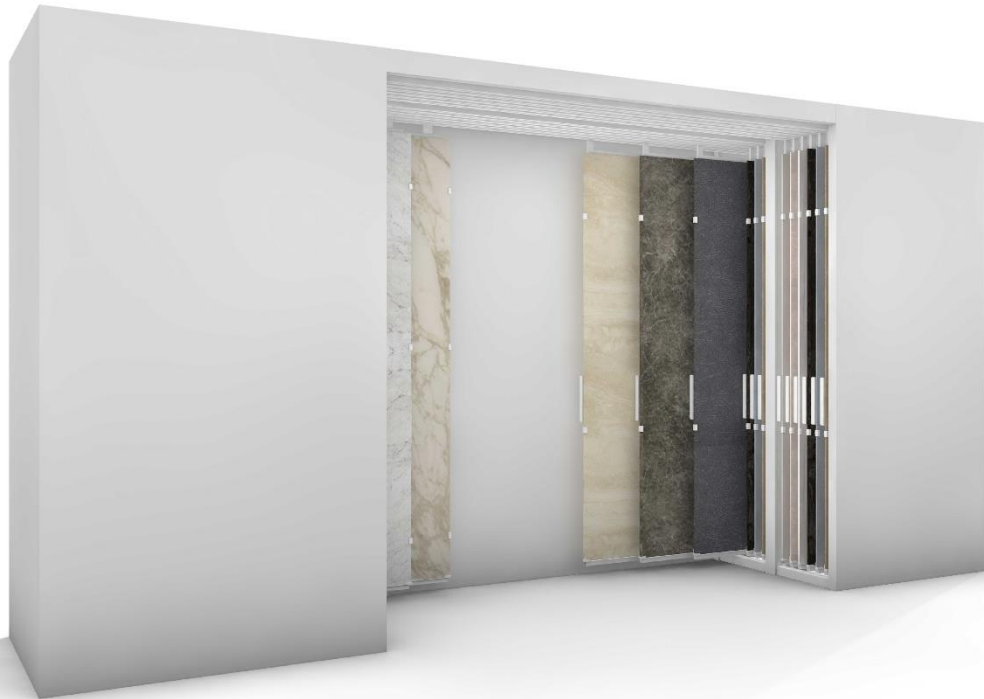

EXPO XXL Large

- 2x12 rolframes met greep voor de presentatie van grote tegels of tegelborden van 240 tot 270 cm hoogte
- Links 12 verstelbare frames voor tegels van 100 of 120 cm breedte
- Rechts 12 verstelbare frames voor tegels van 100, 120 of 150 cm breedte
- BxDxH: 6150x1160x3055 mm