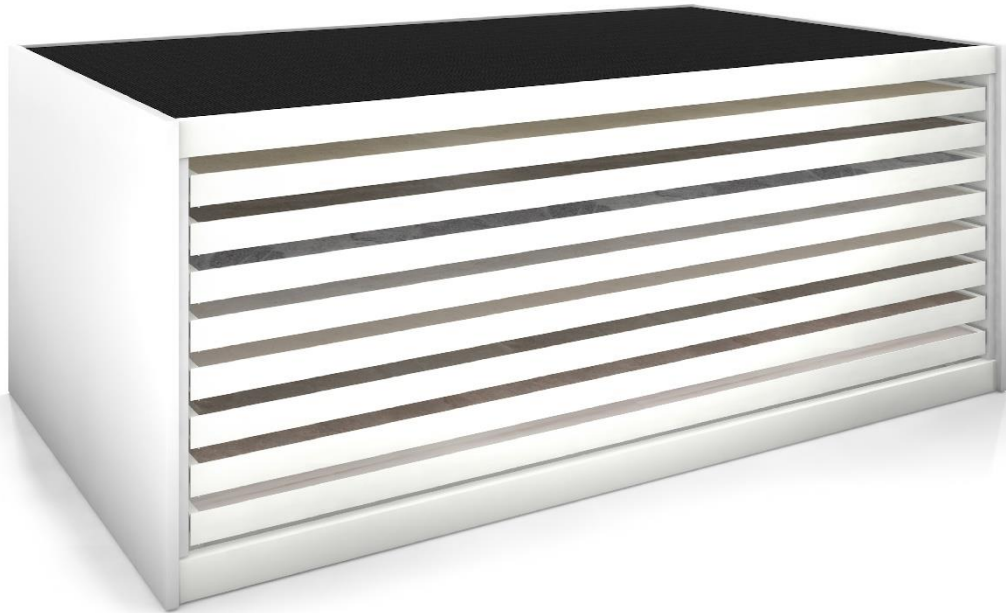

CLUB 8 242 COMPACT

- 8 metalen laden voor tegelborden 242x121 cm
- Beschikbaar met Soft-Close systeem op de laden (optioneel)
- BxDxH: 2593x1490x1040 mm