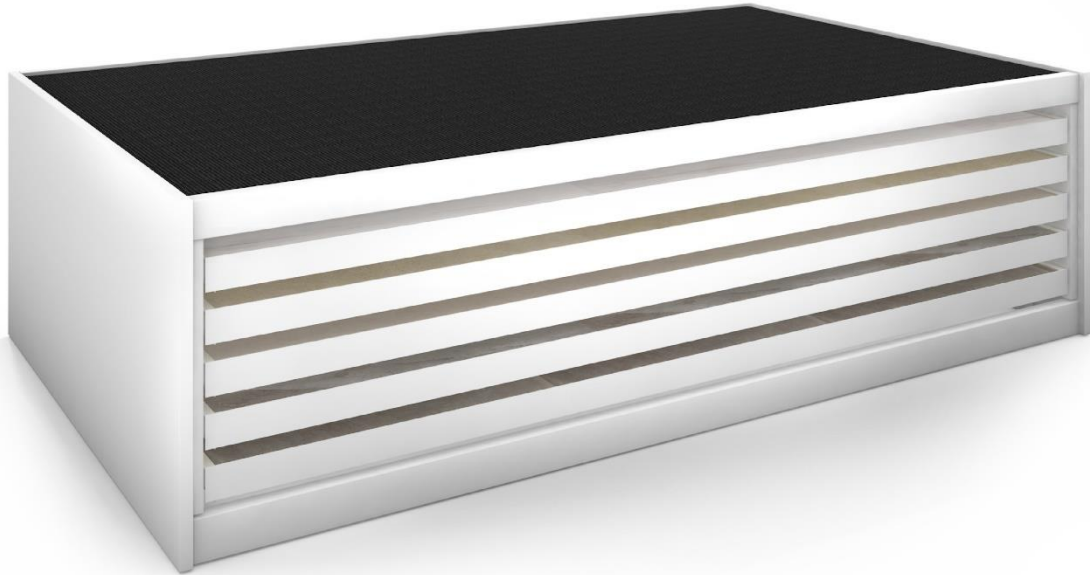

CLUB 5 242 COMPACT

- 5 metalen laden voor tegelborden 242x121 cm
- Beschikbaar met Soft-Close systeem op de laden (optioneel)
- BxDxH: 2593x1490x728 mm