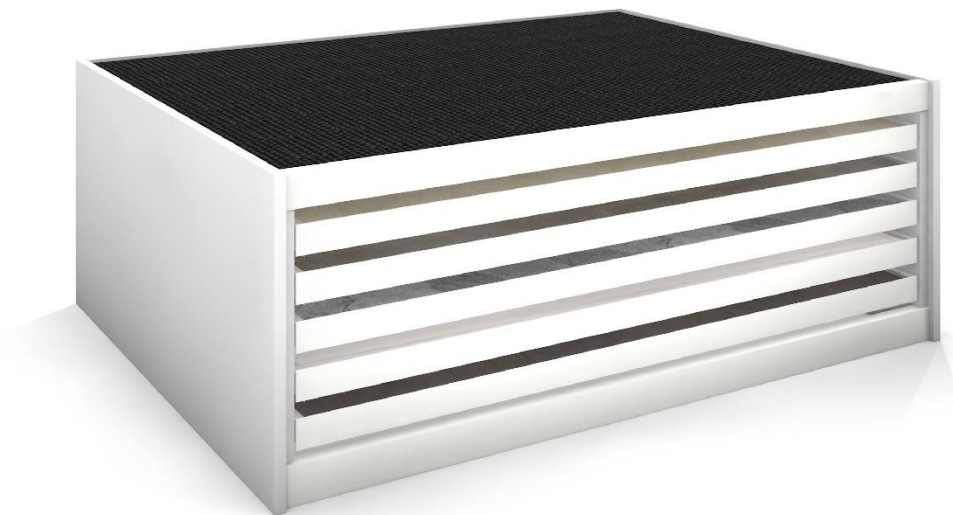

CLUB 5 182 COMPACT

- 5 metalen laden voor tegelborden 182x121 cm
- Beschikbaar met Soft-Close systeem op de laden (optioneel)
- BxDxH: 1993x1490x728 mm