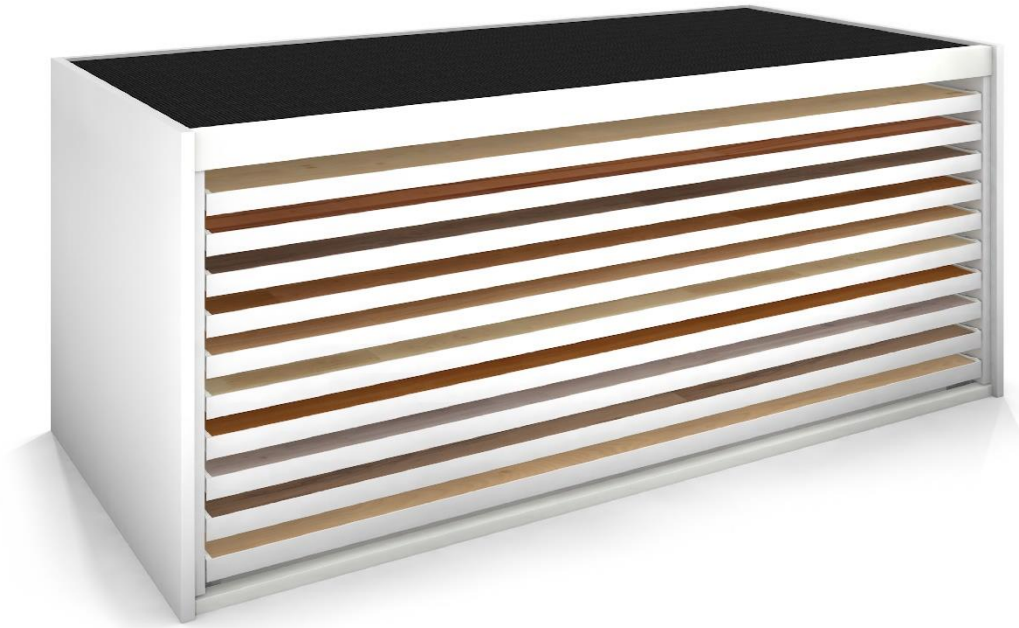

# CLUB 10 201 COMPACT

- 10 metalen laden voor tegelborden 201x101 cm
- Beschikbaar met Soft-Close systeem op de laden (optioneel)
- BxDxH: 2160 x 1285 x 1040 mm