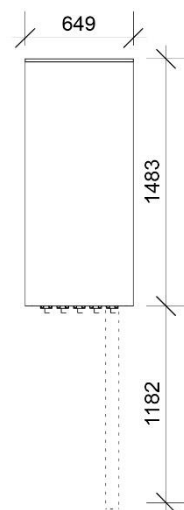

# BOXPANEL 5 XXL

- 5 uittrekbare frames met alugreep op wielen voor 10 grootformaat tegels tot 270x120 cm
- Extra profielen beschikbaar om het frame onder te verdelen voor tegels 120x120 cm of 120x60 cm (optioneel)
- Inbouwmodel
- Ook verkrijgbaar met houtafwerking als vrijstaand model
- BxDxH: 649x1483x2964 mm

Do not scale from this drawing.

All dimensions to be checked on site prior to manufacture and any discrepancies to be reported to the designer. All works need to comply with current building regulations and standards. Drawn information remains the property of DERMUL bvba. This drawing is issued on the conditions that it is not to be copied, reproduced or disclosed to any unauthorised person or third party without written consent.