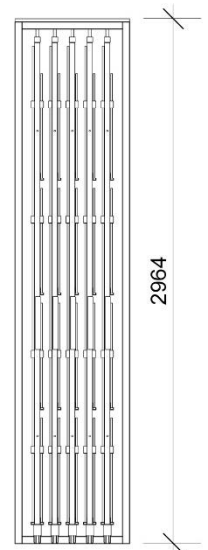

# BOXPANEL 5 XXL

- 5 uittrekbare frames met alugreep op wielen voor 10 grootformaat tegels tot 270x120 cm
- Extra profielen beschikbaar om het frame onder te verdelen voor tegels 120x120 cm of 120x60 cm (optioneel)
- Inbouwmodel
- Ook verkrijgbaar met houtafwerking als vrijstaand model
- BxDxH: 649x1483x2964 mm

Do not scale from this drawing.

All dimensions to be checked on site prior to manufacture and any discrepancies to be reported to the designer. All works need to comply with current building regulations and standards. Drawn information remains the property of DERMUL bvba. This drawing is issued on the conditions that it is not to be copied, reproduced or disclosed to any unauthorised person or third party without written consent.